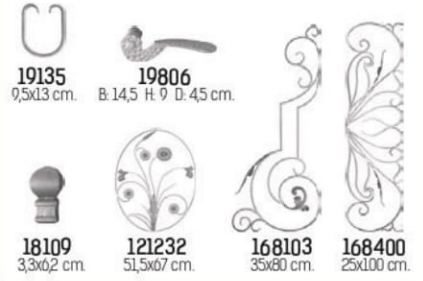

"Değer Katan Tasarımlar"

en iyi fikirler, en iyi ürünler, en iyi sonuçlar

1076

1102