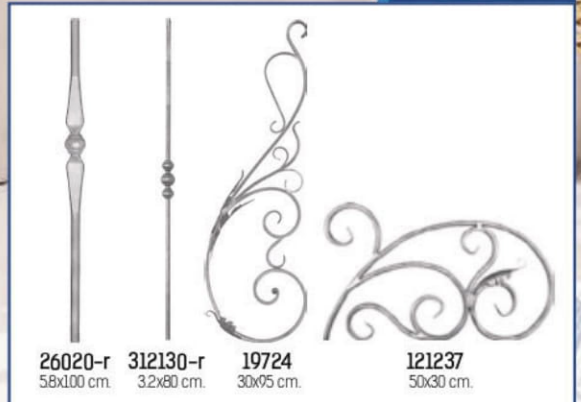

26020-r
58x100 cm.

312130-r
32x80 cm.

19724
30x95 cm.

121237
50x30 cm.