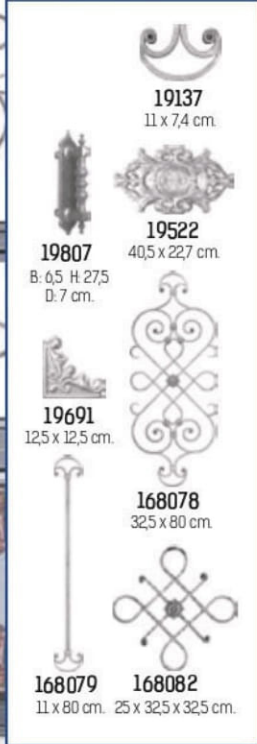

19806
B: 14,5 H: 9 D: 4,5 cm.

168078
32,5 x 80 cm.

168079
11 x 80 cm.

35001
39 x 55,5 cm.

18206
6 x 16 cm.

19550
16 x 30 cm.

1052

312113
5,3 x 80 cm.

18238
6,5 x 11 cm.

19039
Ø 13 cm.

121226
94 x 60 cm.

19480
Ø 9 cm.

19806
B: 14,5 H: 9 D: 4,5 cm.

73302
24 x 40 x 7 cm.

"Değer Katan Tasarımlar"

en iyi fikirler, en iyi ürünler, en iyi sonuçlar

1093

1094

1100

1105

1106

19522
40,5 x 22,7 cm.

19731
80 x 160 cm.

1111

19524
14,5 x 14,5 cm.

19807
B: 6,5 H: 27 D: 7 cm.

168085
25 x 80 cm.

19136
25 x 14 cm.

1282

19524
14,5 x 14,5 cm.

19522
40,5 x 22,7 cm.

121223
40,5 x 23,5 cm.