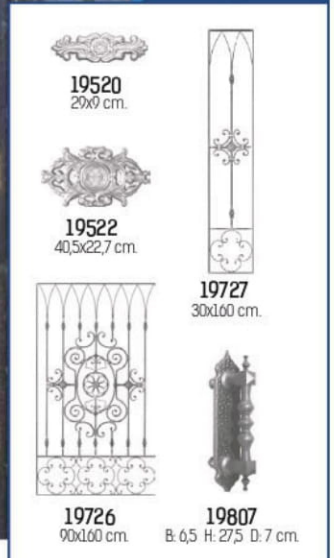

"Değer Katan Tasarımlar"

en iyi fikirler, en iyi ürünler, en iyi sonuçlar

1076

1102