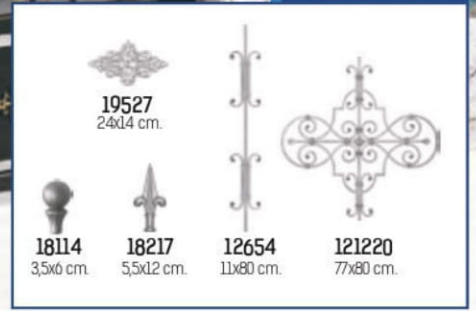

YENI
NEW

H Form U >>

Form t >>

"Değer Katan Tasarımlar"
en iyi fikirler, en iyi ürünler, en iyi sonuçlar

1031

1038

1041

19039
Ø 13 cm.

19806
B: 14,5 H: 9 D: 4,5 cm.

168078
32,5 x 80 cm.

168079
11 x 80 cm.

35001
39 x 55,5 cm.

18206
6 x 16 cm.

19550
16 x 30 cm.

1052

312113
5,3 x 80 cm.

18238
6,5 x 11 cm.

19039
Ø 13 cm.

121226
94 x 60 cm.

19480
Ø 9 cm.

19806
B: 14,5 H: 9 D: 4,5 cm.

73302
24 x 40 x 7 cm.

"Değer Katan Tasarımlar"

en iyi fikirler, en iyi ürünler, en iyi sonuçlar

19524
14,5 x 14,5 cm.

19807
B: 6,5 H: 27 D: 7 cm.

168085
25 x 80 cm.

19136
25 x 14 cm.

1282

19524
14,5 x 14,5 cm.

19522
40,5 x 22,7 cm.

121223
40,5 x 23,5 cm.