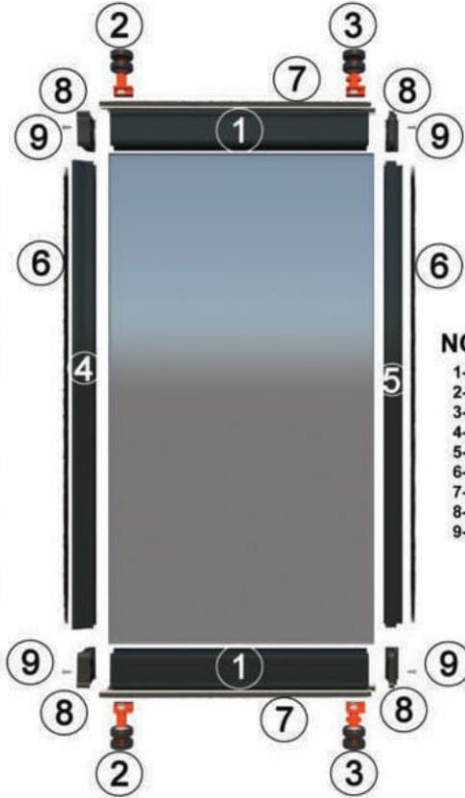

NO ÜRÜN ADI

- 1- BAZA PROFİLİ
- 2- DÜZ TEKER
- 3- T TEKER
- 4- BÜYÜK H FİTİL
- 5- KÜÇÜK H FİTİL
- 6- KİL FİTİL 67*600
- 7- KİL FİTİL 67*1000
- 8- ARA KAPAK
- 9- 3,9 * 19 VİDA

ÜRÜN KODU

1. ISICM21-1001
   PRGLD-2002 / PRGLD-204
   PRGLD-2001 / PRGLD-2003
   ISICM21-1005
   ISICM21-1004
   KLFTL-1002
   KLFTL-1004
   ISICM21-2001