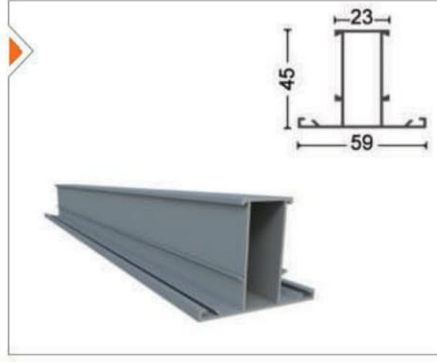

AD-1002 Aldoks Dar Orta Kasa
Aldox Narrow Mullion Frame Profile

Ağırlık/Weight
0.640 kg/m