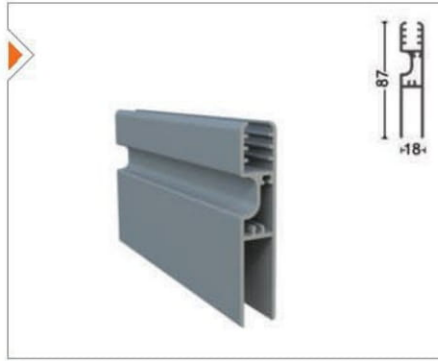

Ağırlık/Weight
1.488 kg/m

SRM-1003 Eşiksiz Alt Kasa Profili
Without Threshold - Lower Frame Alm. Profile

Ağırlık/Weight
0.766 kg/m

SRM-1004 Baza 8 mm Profili
Aluminum Glass Profile (8 mm)

Ağırlık/Weight
1.167 kg/m