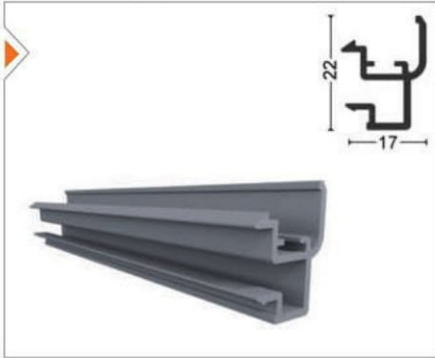

Ağırlık/Weight
0.992 kg/m

GYTN-1504 Küpeşte Çıtası Profili
Railing Slot Profile

Ağırlık/Weight
0.061 kg/m

GYTN-1506 Alt Kasa Profili
Lower Frame Profile

Ağırlık/Weight
1.091 kg/m

GYTN-1507 Çekme Çıtası Profili
Pull Bead Profile