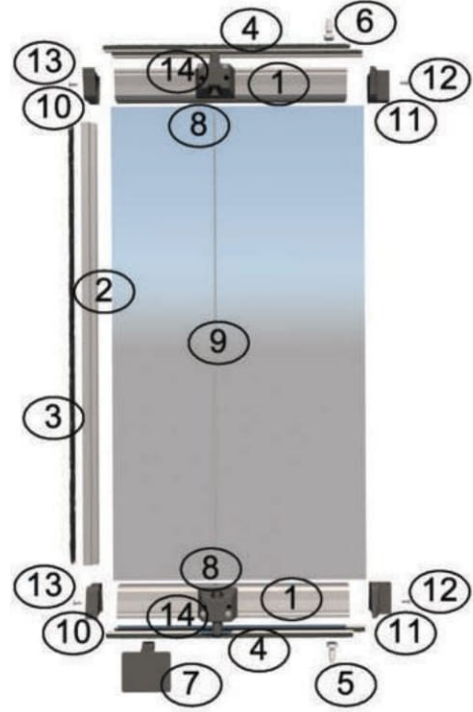

ÜRÜN ADI

ÜRÜN KODU

- 1- BAZA PROFİLİ
- 2- DÜZ TEKER
- 3- T TEKER
- 4- BÜYÜK H FİTİL
- 5- KÜÇÜK H FİTİL
- 6- KİL FİTİL 67*600
- 7- KİL FİTİL 67*1000
- 8- ARA KAPAK
- 9- 3,9 * 19 VİDA

- PRGLD-1002
- PRGLD-2002 / PRGLD-204
- PRGLD-2001 / PRGLD-2003
- ALMFTL-1002
- ALMFTL-1001
- KLFTL-1002
- KLFTL-1004
- PRGLD-2011