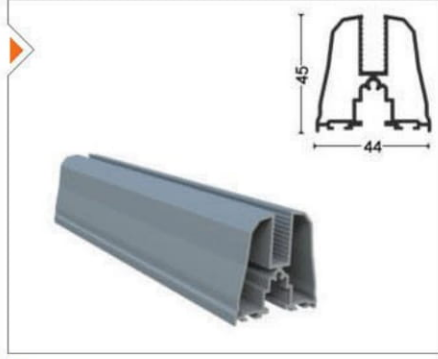

PRGLD-1002 Baza Profili Ağırılık/Weight
Aluminum Glass Profile 0.875 kg/m