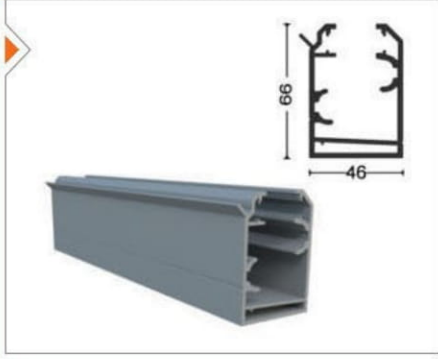

PRGLD-1001 Oluklu Kasa Profili Ağırılık/Weight
Dropper Frame Profile 1.671 kg/m