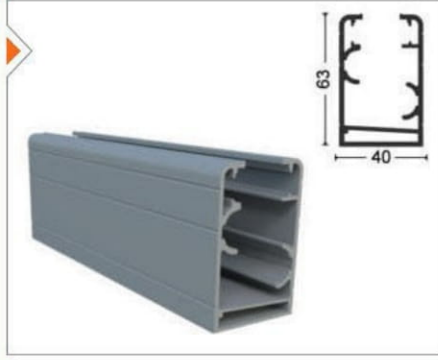

GLD-1001 Kasa Profili
Frame Profile