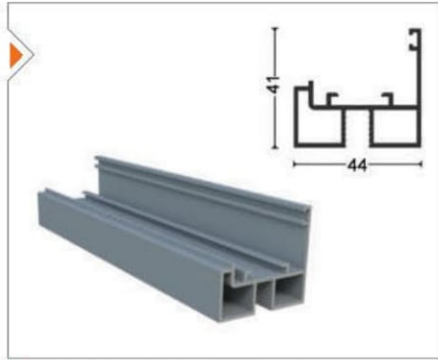

PRGLD-1005 Kollu Fitol Contalı Ağırılık/Weight
Esp. Handle Alm. Seal (With Pvc Seal) 0.719 kg/m