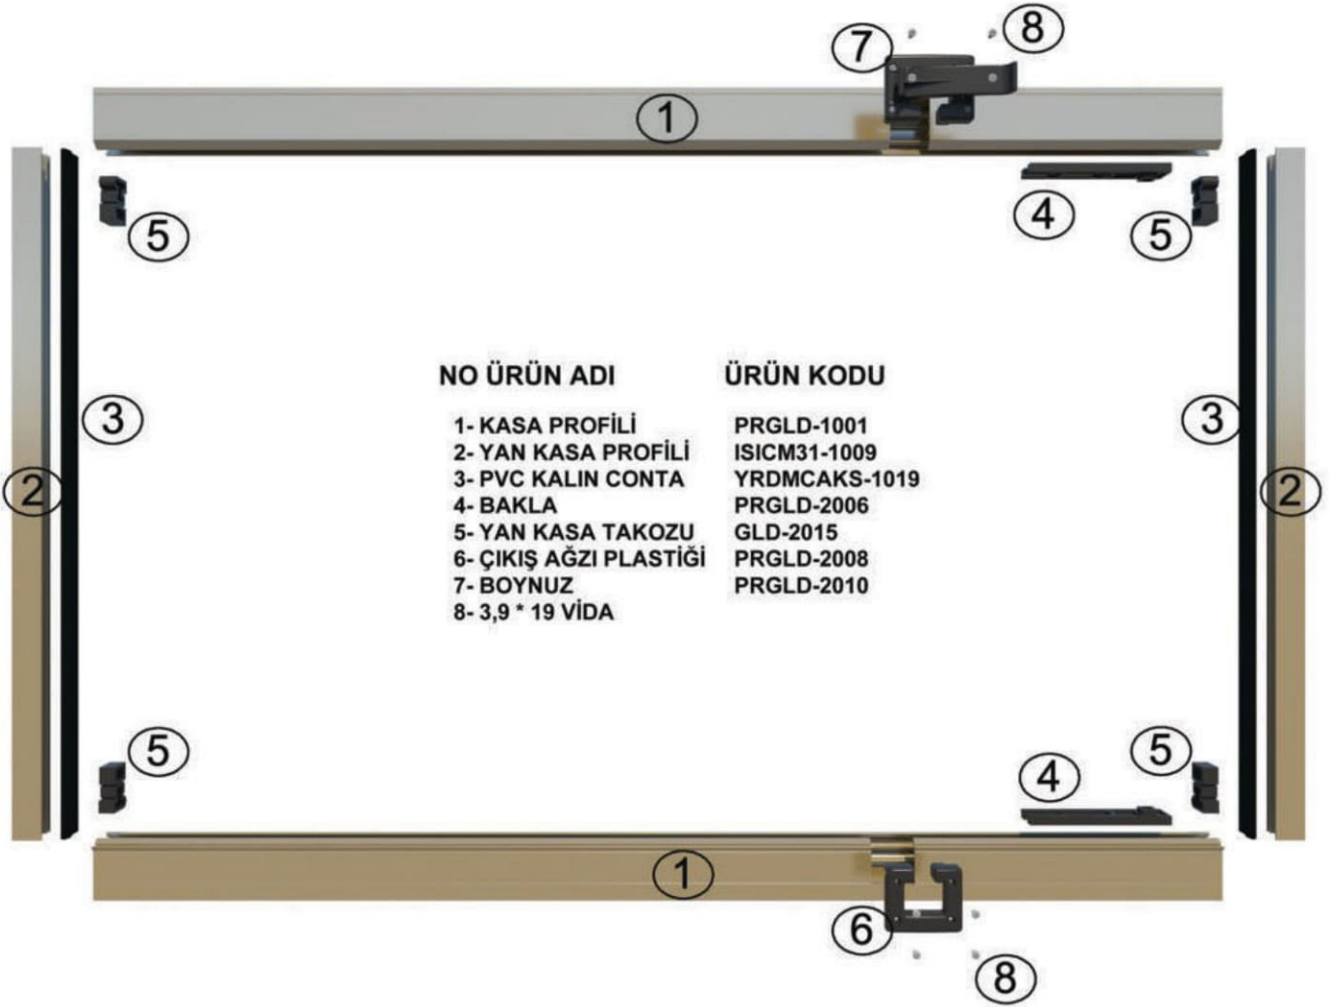

YRDMCAKS-1027 Ayarlı Tij Pimi
Hinge Of Push Rod

YRDMCAKS-1026 Ayarlı Tij Karşılığı
Opposite Part Of Push Rod

KLFTL-1005 67x1200 Kıl Fitol
Brush Seal 67x1200

NO ÜRÜN ADI ÜRÜN KODU

1- BAZA PROFİLİ	ISICM31-1001
2- KÜÇÜK h FİTİL CONTALI	ISICM31-1010
3- KOLLU FİTİL	ISICM31-1011
4- TİJ PROFİLİ	ISICM31-1013
5- AYARLI TİJ PİMİ	YRDMCAKS-1027
6- PVC İNCE CONTA	YRDMCAKS-1020
7- PVC KALIN CONTA	YRDMCAKS-1019
8- İSPANYOLET KOL	YRDMCAKS-1029
9- ALT PİM	GLD-2005
10- ÜST PİM	GLD-2006
11- ÇIKIŞ YOLU KAPAĞI	PRGLD-2009
12- ARA KAPAK	ISICM31-2006
13- KANAT KAPAĞI	ISICM31-2005
14- 3,9 * 32 VİDA	