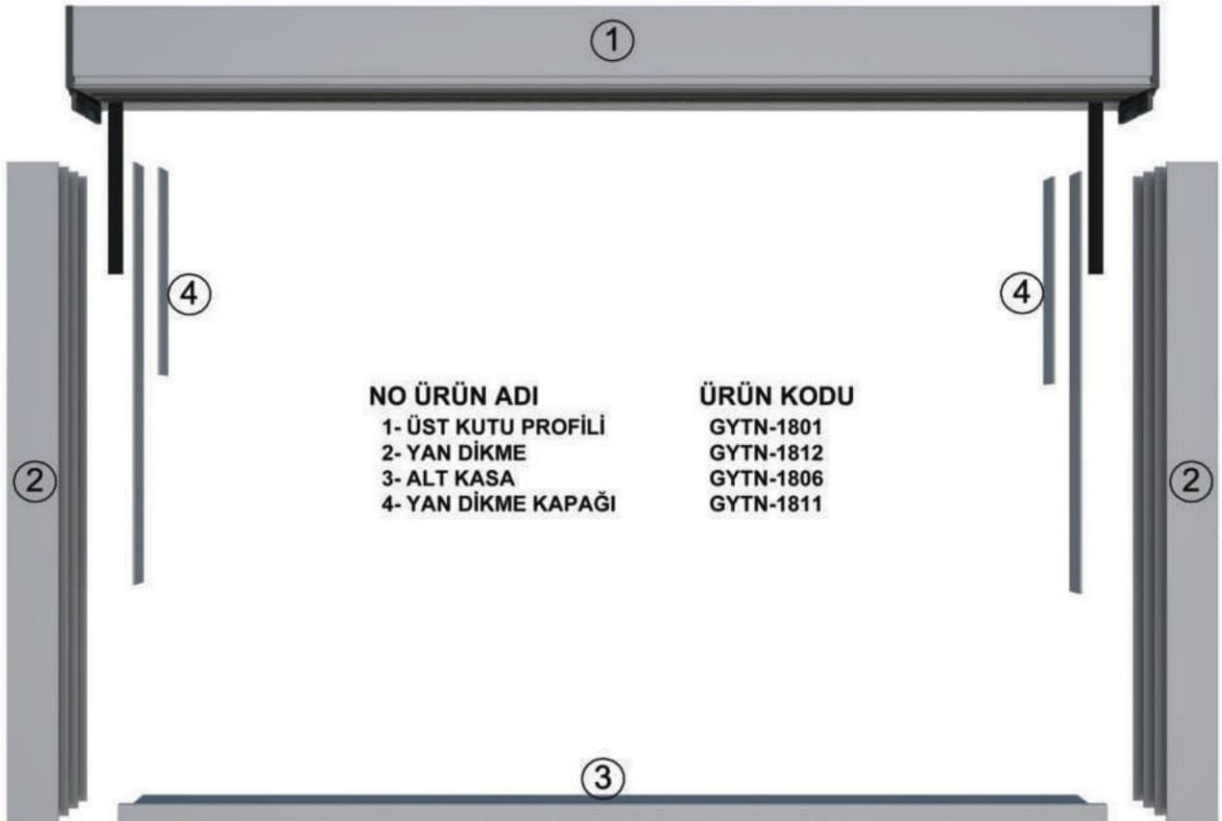

NO ÜRÜN ADI

- 1- ÜST KUTU PROFİLİ
- 2- YAN DİKME
- 3- ALT KASA
- 4- YAN DİKME KAPAĞI

ÜRÜN KODU

- GYTN-1801
- GYTN-1812
- GYTN-1806
- GYTN-1811