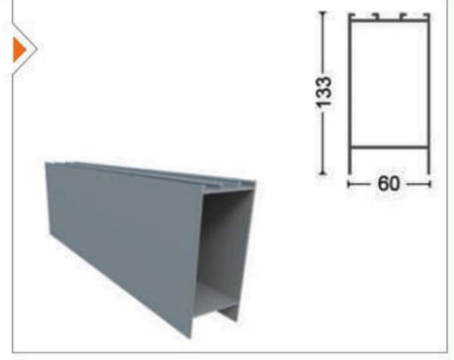

C60-1003 C-60 Etek Profili
C-60 Bottom Rail Profile

Ağırlık/Weight
1.633 kg/m