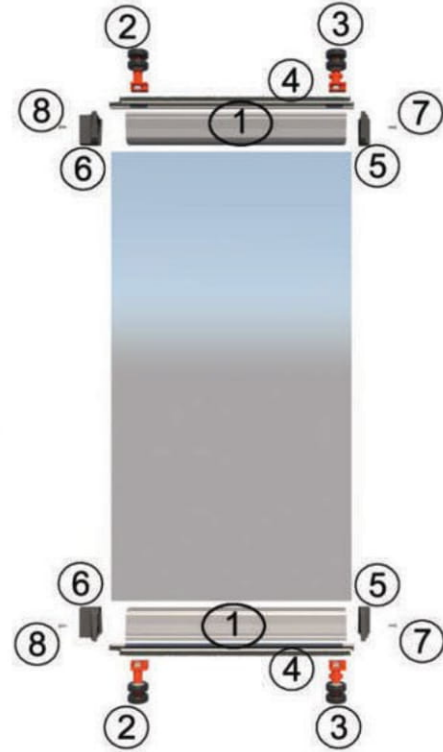

ÜRÜN ADI

ÜRÜN KODU

- 1- BAZA PROFİLİ
- 2- DÜZ TEKER
- 3- T TEKER
- 4- KİL FİTİL 67*1000
- 5- ARA KAPAK
- 6- BİTİM KAPAK
- 7- 3,9 * 19 VİDA
- 8- 3,9 * 25 VİDA

- PRGLD-1002
- PRGLD-2002 / PRGLD-204
- PRGLD-2001 / PRGLD-2003
- KLFTL-1004
- PRGLD-2011
- PRGLD-2012