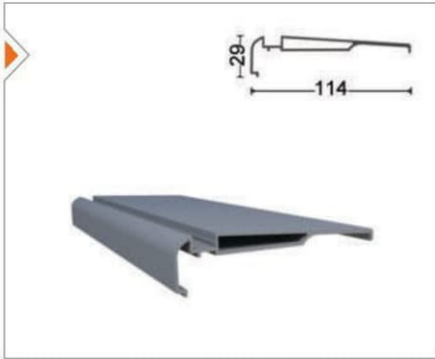

Ağırlık/Weight
2.895 kg/m

GYTN-1502 Üst Kutu Ön Kapağı Profili
Upper Box Cover Profile

Ağırlık/Weight
0.775 kg/m

GYTN-1503 70'lik Sekizgen Boru
Octagonal Aluminum Tubing

Ağırlık/Weight
1.331 kg/m

GYTN-1504 Küpeşte Profili
Railing Profile