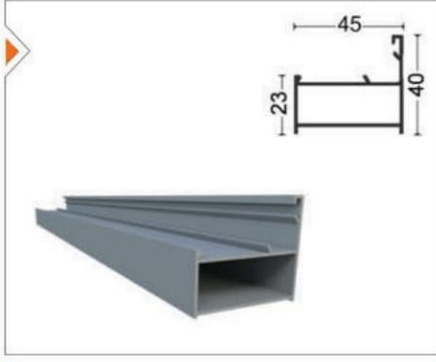

AD-1001 Aldoks Dar Kasa
Aldox Narrow Frame Profile

Ağırlık/Weight
0.528 kg/m