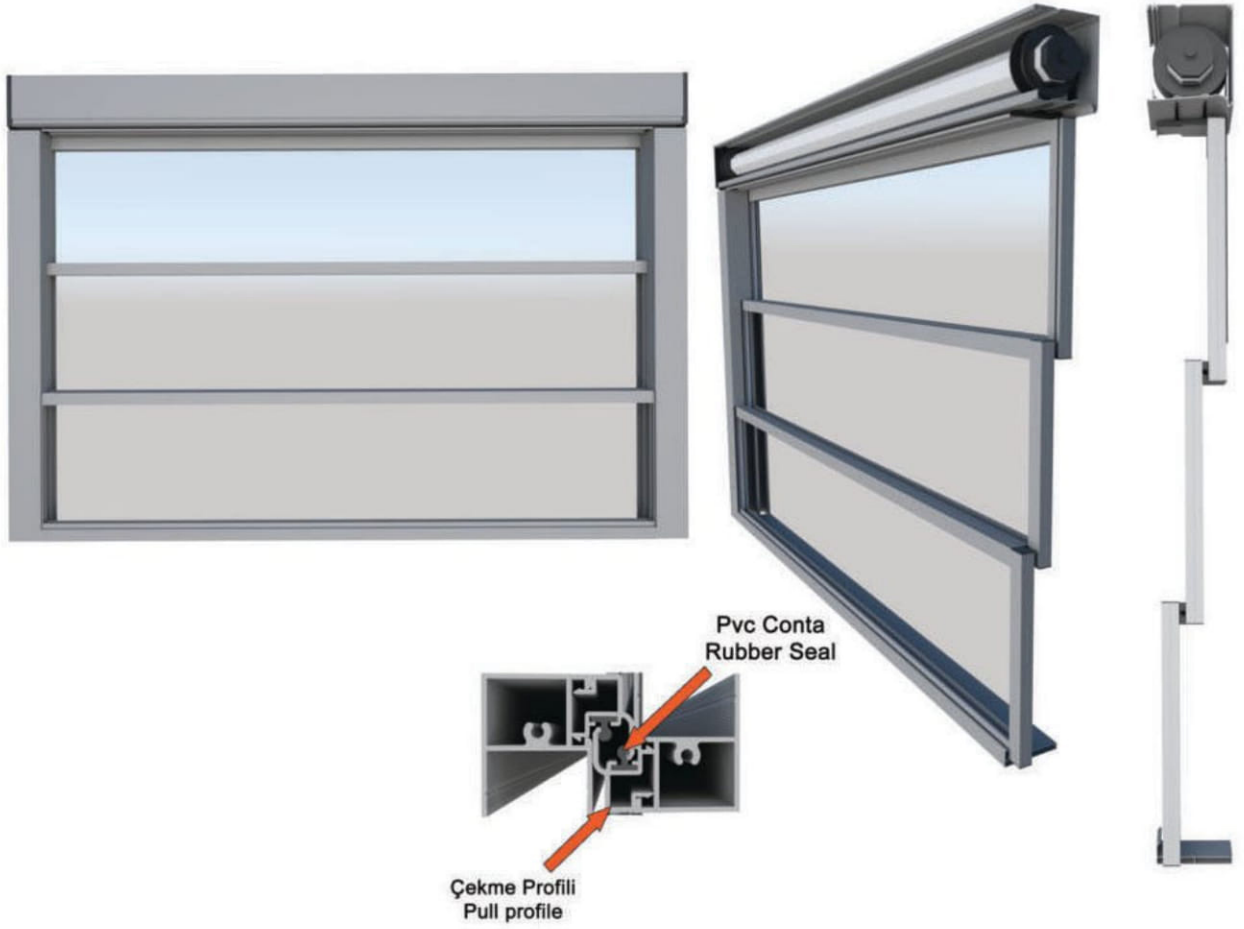

NO ÜRÜN ADI

- 1- ÜST KUTU PROFİLİ
- 2- YAN DİKME
- 3- ALT KASA
- 4- YAN DİKME KAPAĞI

ÜRÜN KODU

- GYTN-1801
- GYTN-1812
- GYTN-1806
- GYTN-1811