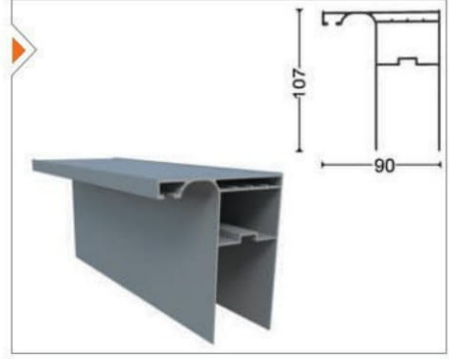

PRGLD-1001 Oluklu Kasa Profili Ağırılık/Weight
Dropper Frame Profile 1.671 kg/m

PRGLD-1002 Baza Profili Ağırılık/Weight
Aluminum Glass Profile 0.875 kg/m

PRGLD-1003 Perdelik Ayar Profili Ağırılık/Weight
Aluminum Curtain Profile 1.622 kg/m