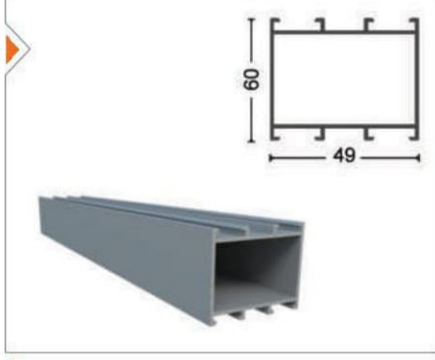

C60-1001 C-60 Kasa Profili
C-60 Frame Profile

Ağırlık/Weight
1.039 kg/m