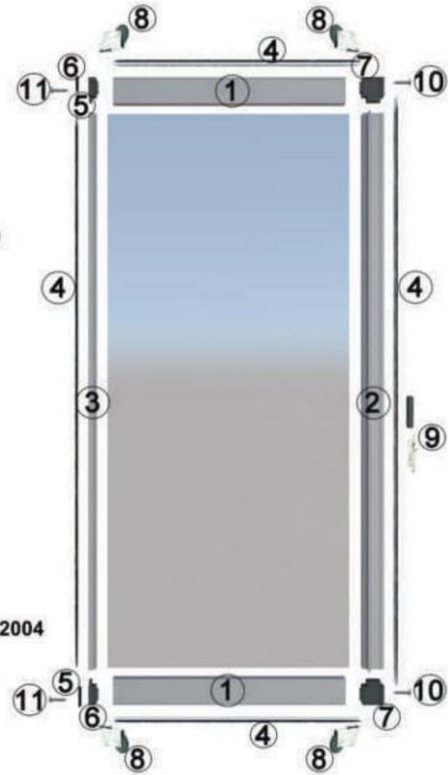

ÜRÜN KODU

1. YNSRM-1005
   YNSRM-1007
   KLFTL-1008
   KLFTL-1006
   YNSRM-2001
   SRM-2003