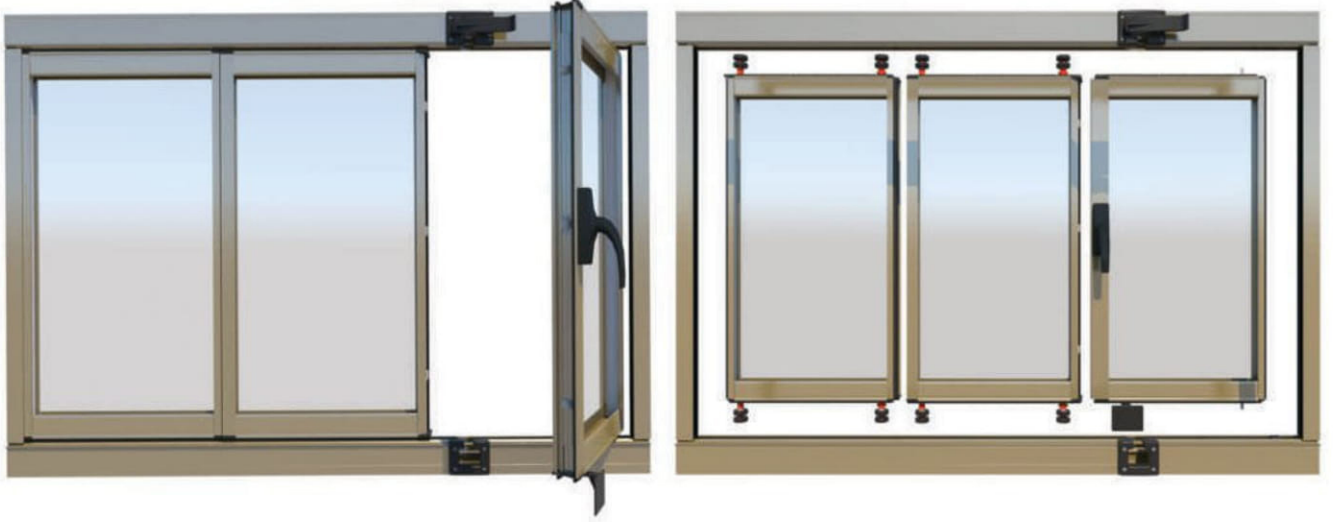

YRDMCAKS-1027 Ayarlı Tij Pimi
Hinge Of Push Rod

YRDMCAKS-1026 Ayarlı Tij Karşılığı
Opposite Part Of Push Rod

KLFTL-1005 67x1200 Kıl Fitol
Brush Seal 67x1200