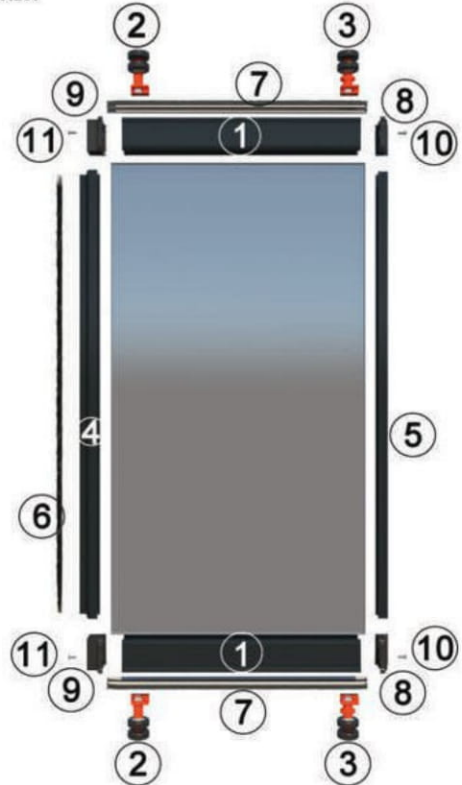

NO ÜRÜN ADI

- 1- BAZA PROFİLİ
- 2- DÜZ TEKER
- 3- T TEKER
- 4- KANAT ARKASI FİTİL
- 5- ARA U FİTİL
- 6- KİL FİTİL 67*600
- 7- KİL FİTİL 67*1000
- 8- ARA KAPAK
- 9- BİTİM KAPAK
- 10- 3,9 * 19 VİDA
- 11- 3,9 * 25 VİDA

ÜRÜN KODU

1. ISICM21-1001
   PRGLD-2002 / PRGLD-204
   PRGLD-2001 / PRGLD-2003
   ISICM21-1003
   ISICM21-1008
   KLFTL-1002
   KLFTL-1004
   ISICM21-2001
   ISICM21-2002