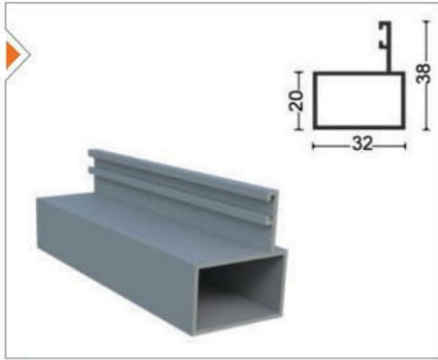

PRGLD-1001 Oluklu Kasa Profili Ağırılık/Weight
Dropper Frame Profile 1.671 kg/m

PRGLD-1002 Baza Profili Ağırılık/Weight
Aluminum Glass Profile 0.875 kg/m

PRGLD-1003 Perdelik Ayar Profili Ağırılık/Weight
Aluminum Curtain Profile 1.622 kg/m