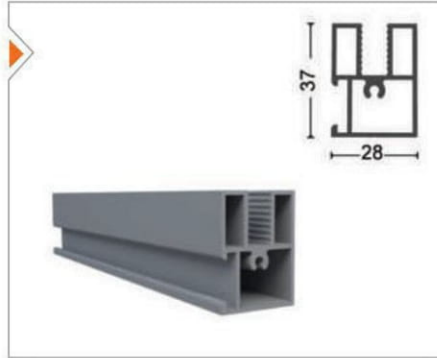

GYTN-1508 Baza 8 mm Profili
Aluminum Glass Profile

Ağırlık/Weight
0.765 kg/m