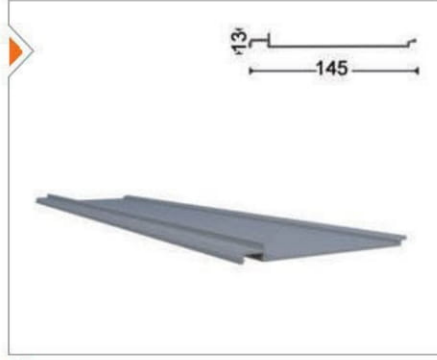

Ağırlık/Weight
2.895 kg/m

GYTN-1502 Üst Kutu Ön Kapağı Profili
Upper Box Cover Profile

Ağırlık/Weight
0.775 kg/m

GYTN-1503 70'lik Sekizgen Boru
Octagonal Aluminum Tubing

Ağırlık/Weight
1.331 kg/m

GYTN-1504 Küpeşte Profili
Railing Profile