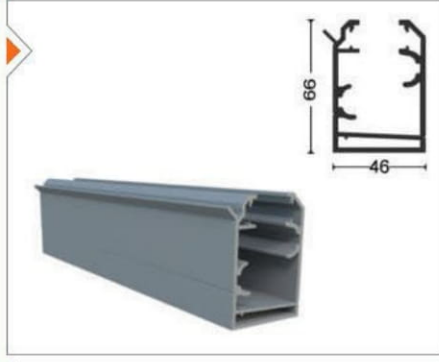

PRGLD-1001 Oluklu Kasa Profili
Dropper Frame Profile

Ağırlık/Weight
1.671 kg/m