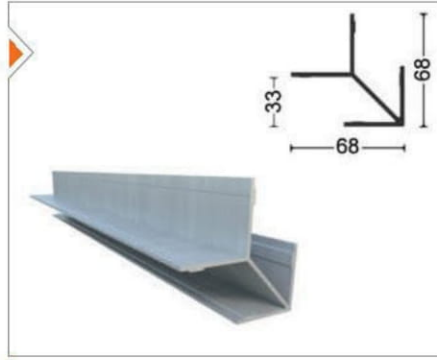

AD-1810 Geniş Çavuş Bağlantısı
Aldox Wide Sergeant Profile

Ağırlık/Weight
1.076 kg/m

RENKLER
COLORS

Parlak Bronz Bright Bronze	Ahşap Fındık Wood Coating Mahogany	Ral 8003 Ral 8003 Color	Antrasit Gri Anthracite Gray
Beyaz White	Ahşap Altınmeşe Coating Golden Oak	Ral 8016 Ral 8016 Color	Özel Renk Ral Custom Color

Alüminyum Yardımcı Profiller Aldoks Serisi / Auxiliary Aluminum Profile - Aldox Series