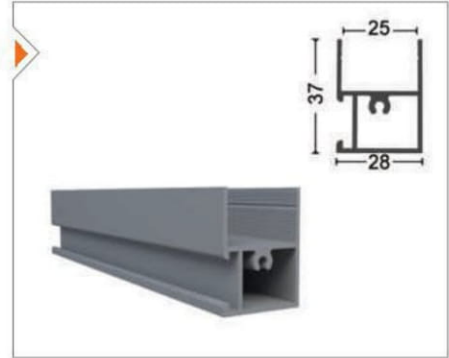

GYTN-1509 Baza İsicam Profili
Aluminum Double Glass Profile

Ağırlık/Weight
0.560 kg/m