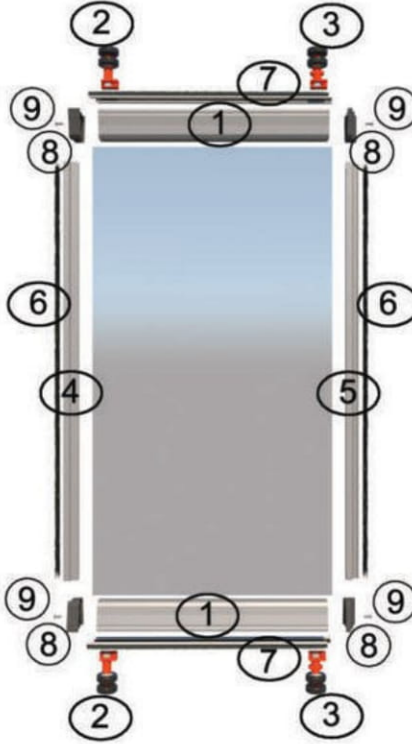

ÜRÜN ADI

ÜRÜN KODU

- 1- BAZA PROFİLİ
- 2- KÜÇÜK H FİTİL
- 3- KİL FİTİL 67*600
- 4- KİL FİTİL 67*1000
- 5- ALT PİM
- 6- ÜST PİM
- 7- ÇIKIŞ YOLU KAPAĞI
- 8- KİLİT
- 9- BONCUK İP
- 10- ARA KAPAK
- 11- BİTİM KAPAK
- 12- 3,9 * 25 VİDA
- 13- 3,9 * 19 VİDA
- 14- 3,9 * 32 VİDA

- PRGLD-1002
- ALMFTL-1001
- KLFTL-1002
- KLFTL-1004
- GLD-2005
- GLD-2006
- PRGLD-2009
- PRGLD-2007
- GLD-2024
- PRGLD-2011
- PRGLD-2012

ÜRÜN ADI

ÜRÜN KODU

- 1- BAZA PROFİLİ
- 2- DÜZ TEKER
- 3- T TEKER
- 4- BÜYÜK H FİTİL
- 5- KÜÇÜK H FİTİL
- 6- KİL FİTİL 67*600
- 7- KİL FİTİL 67*1000
- 8- ARA KAPAK
- 9- 3,9 * 19 VİDA

- PRGLD-1002
- PRGLD-2002 / PRGLD-204
- PRGLD-2001 / PRGLD-2003
- ALMFTL-1002
- ALMFTL-1001
- KLFTL-1002
- KLFTL-1004
- PRGLD-2011

ÜRÜN ADI

ÜRÜN KODU

- 1- BAZA PROFİLİ
- 2- DÜZ TEKER
- 3- T TEKER
- 4- KİL FİTİL 67*1000
- 5- ARA KAPAK
- 6- BİTİM KAPAK
- 7- 3,9 * 19 VİDA
- 8- 3,9 * 25 VİDA

- PRGLD-1002
- PRGLD-2002 / PRGLD-204
- PRGLD-2001 / PRGLD-2003
- KLFTL-1004
- PRGLD-2011
- PRGLD-2012

Pro Gold 8 mm Seri / Pro Gold Series 8 mm