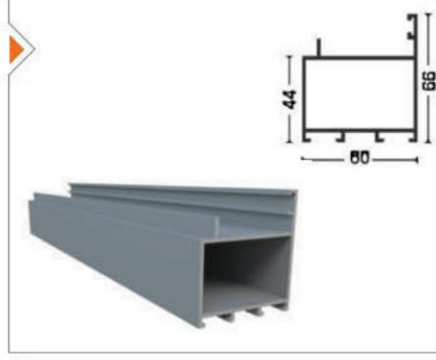

C60-1002 C-60 Kanat Profili
C-60 Sash Profile

Ağırlık/Weight
1.101 kg/m