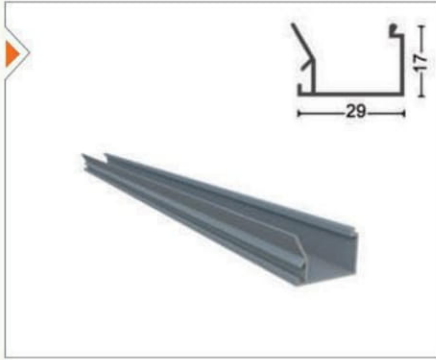

Ağırlık/Weight
0.646 kg/m

AD-1005 Aldoks Geniş Orta Kayıt
Aldox Wide Mullion Frame Profile

Ağırlık/Weight
0.758 kg/m

AD-1006 Aldoks Geniş Kanat
Aldox Wide Sash Profile

Ağırlık/Weight
0.758 kg/m

AD-1007 Aldoks Tek Cam Çıtası
Aldox Bead Profile