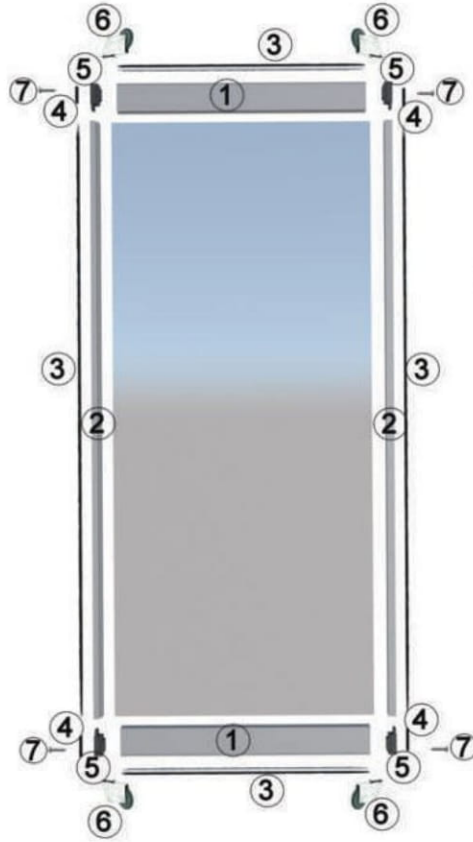

NO ÜRÜN ADI

- 1- BAZA PROFİLİ
- 2- BİTİM PROFİLİ
- 3- ÇEKME PROFİLİ
- 4- KİL FİTİL 51*600
- 5- KİL FİTİL 67*1500
- 6- DÜZ ORTA KAPAK
- 7- BİTİM KAPAK
- 8- EŞİKSİZ TEKER
- 9- HAVUZ / HOROZ KİLİT
- 10- 3,9 * 45 VİDA
- 11- 3,9 * 32 VİDA

ÜRÜN KODU

1. YNSRM-1005
   YNSRM-1006
   YNSRM-1007
   KLFTL-1008
   KLFTL-1006
   YNSRM-2001
   YNSRM-2002
   SRM-2003
   YNSRM-2005 / YNSRM-2004