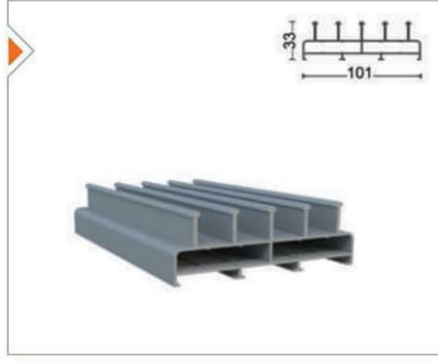

ÜRÜN KODU

- YNSRM-1005
YNSRM-1007
KLFTL-1008
KLFTL-1006
YNSRM-2001
SRM-2003

SRM-1001 Üst Kasa Profili
Upper Frame Profile

Ağırlık/Weight
2.038 kg/m

SRM-1002 Eşikli Alt Kasa Profili
With Threshold - Lower Frame Profile