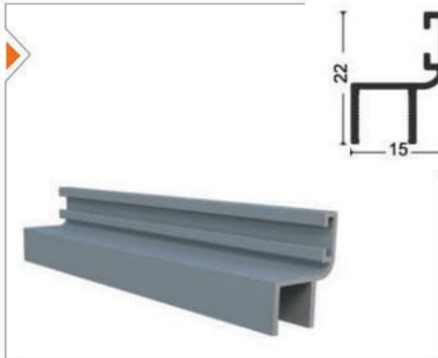

ALMFTL-1001 Küçük h Fitol Ağırılık/Weight
Small 'h' Aluminum Seal 0.153 kg/m