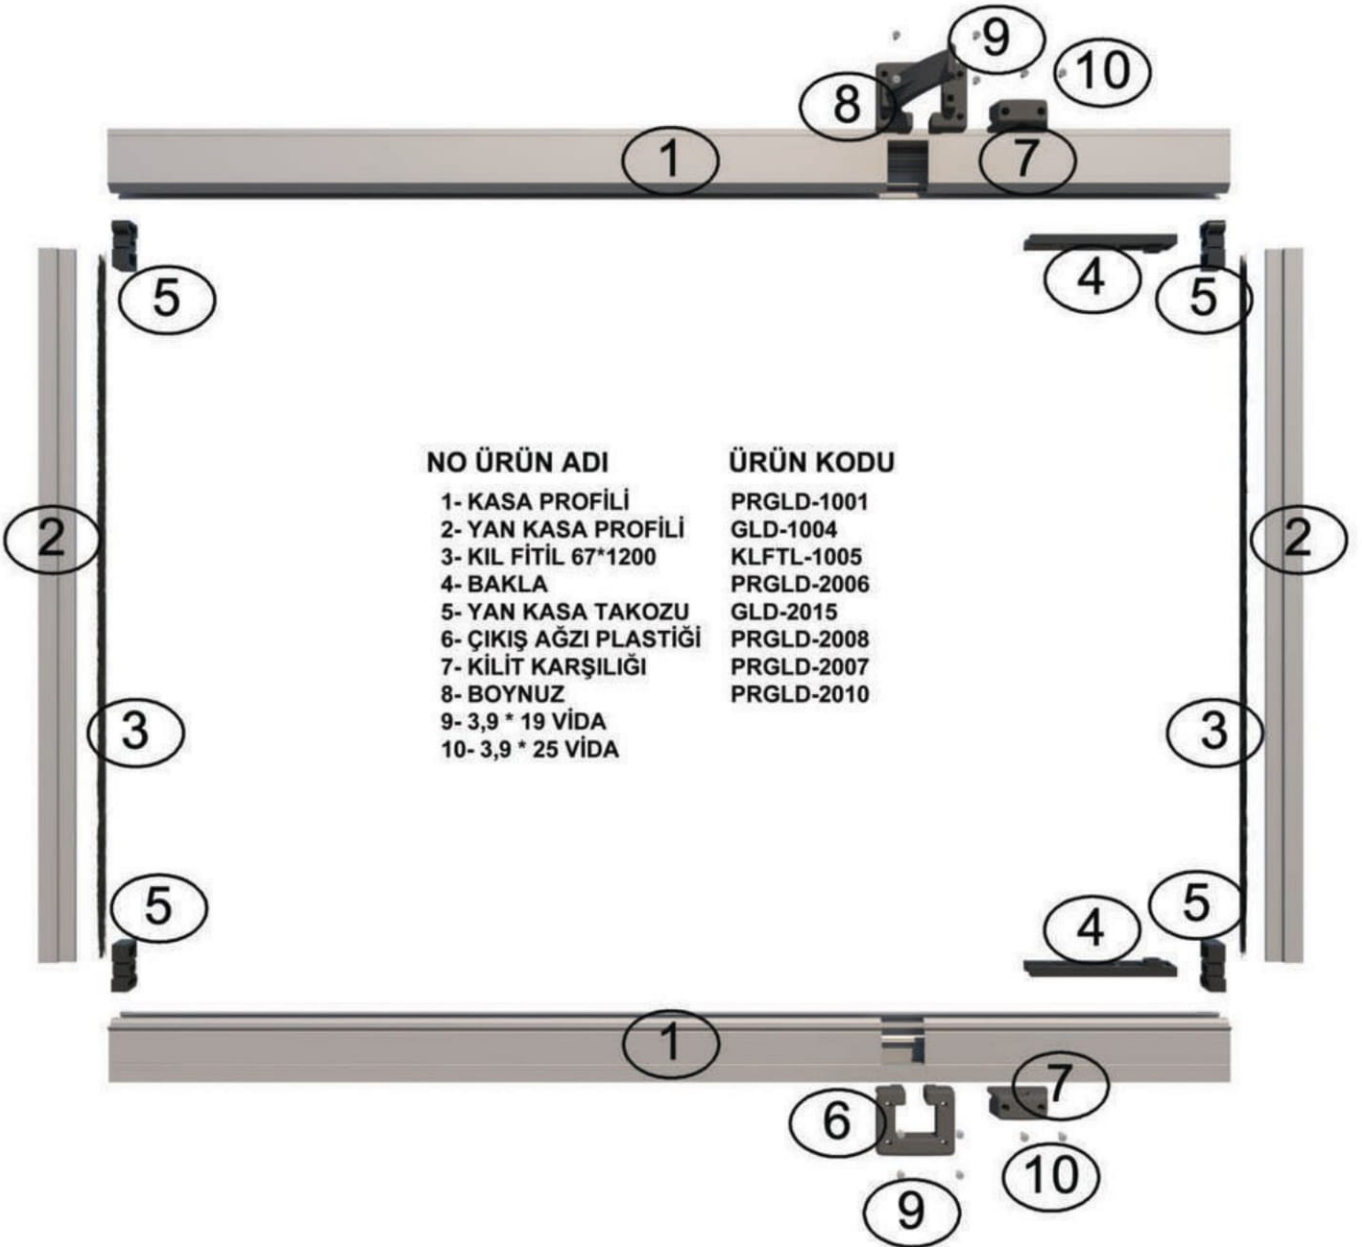

NO ÜRÜN ADI

- 1- KASA PROFİLİ
- 2- YAN KASA PROFİLİ
- 3- KIL FİTİL 67*1200
- 4- BAKLA
- 5- YAN KASA TAKOZU
- 6- ÇIKIŞ AĞZI PLASTİĞİ
- 7- KİLİT KARŞILIĞI
- 8- BOYNUZ
- 9- 3,9 * 19 VİDA
- 10- 3,9 * 25 VİDA

ÜRÜN KODU

- PRGLD-1001
- GLD-1004
- KLFTL-1005
- PRGLD-2006
- GLD-2015
- PRGLD-2008
- PRGLD-2007
- PRGLD-2010