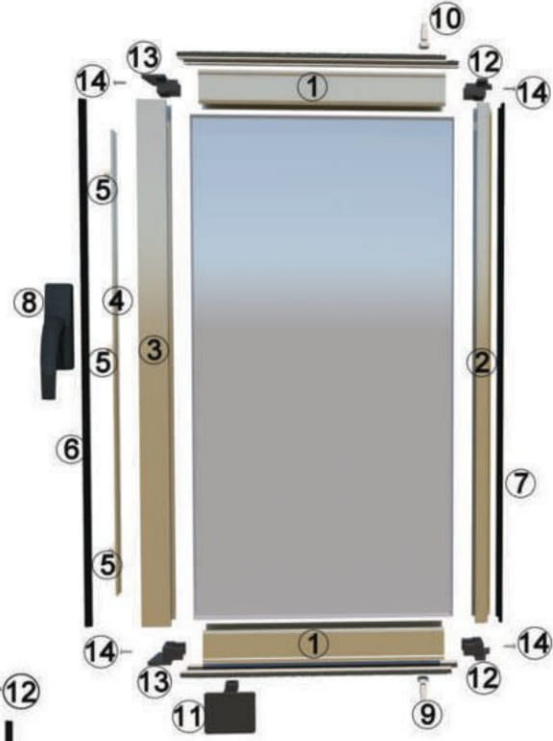

YRDMCAKS-1027 Ayarlı Tij Pimi
Hinge Of Push Rod

YRDMCAKS-1026 Ayarlı Tij Karşılığı
Opposite Part Of Push Rod

KLFTL-1005 67x1200 Kıl Fitol
Brush Seal 67x1200

NO ÜRÜN ADI ÜRÜN KODU

1- BAZA PROFİLİ	ISICM31-1001
2- KÜÇÜK h FİTİL CONTALI	ISICM31-1010
3- KOLLU FİTİL	ISICM31-1011
4- TİJ PROFİLİ	ISICM31-1013
5- AYARLI TİJ PİMİ	YRDMCAKS-1027
6- PVC İNCE CONTA	YRDMCAKS-1020
7- PVC KALIN CONTA	YRDMCAKS-1019
8- İSPANYOLET KOL	YRDMCAKS-1029
9- ALT PİM	GLD-2005
10- ÜST PİM	GLD-2006
11- ÇIKIŞ YOLU KAPAĞI	PRGLD-2009
12- ARA KAPAK	ISICM31-2006
13- KANAT KAPAĞI	ISICM31-2005
14- 3,9 * 32 VİDA	