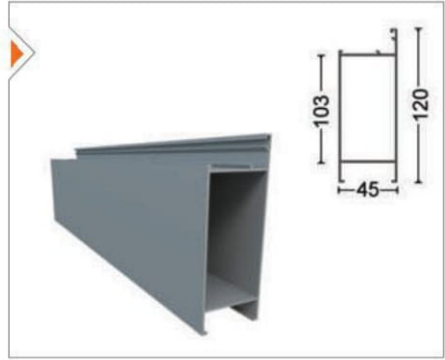

Ağırlık/Weight
0.192 kg/m

AD-1008 Aldoks Isıcam Çıtası
Aldox Bead Profile For Double Glass

Ağırlık/Weight
0.218 kg/m

AD-1010 Aldoks Etek Profil
Aldox Bottom Roll Profile

Ağırlık/Weight
1.323 kg/m

AD-1809 Dar Çavuş Bağlantısı
Aldox Narrow Sergeant Profile