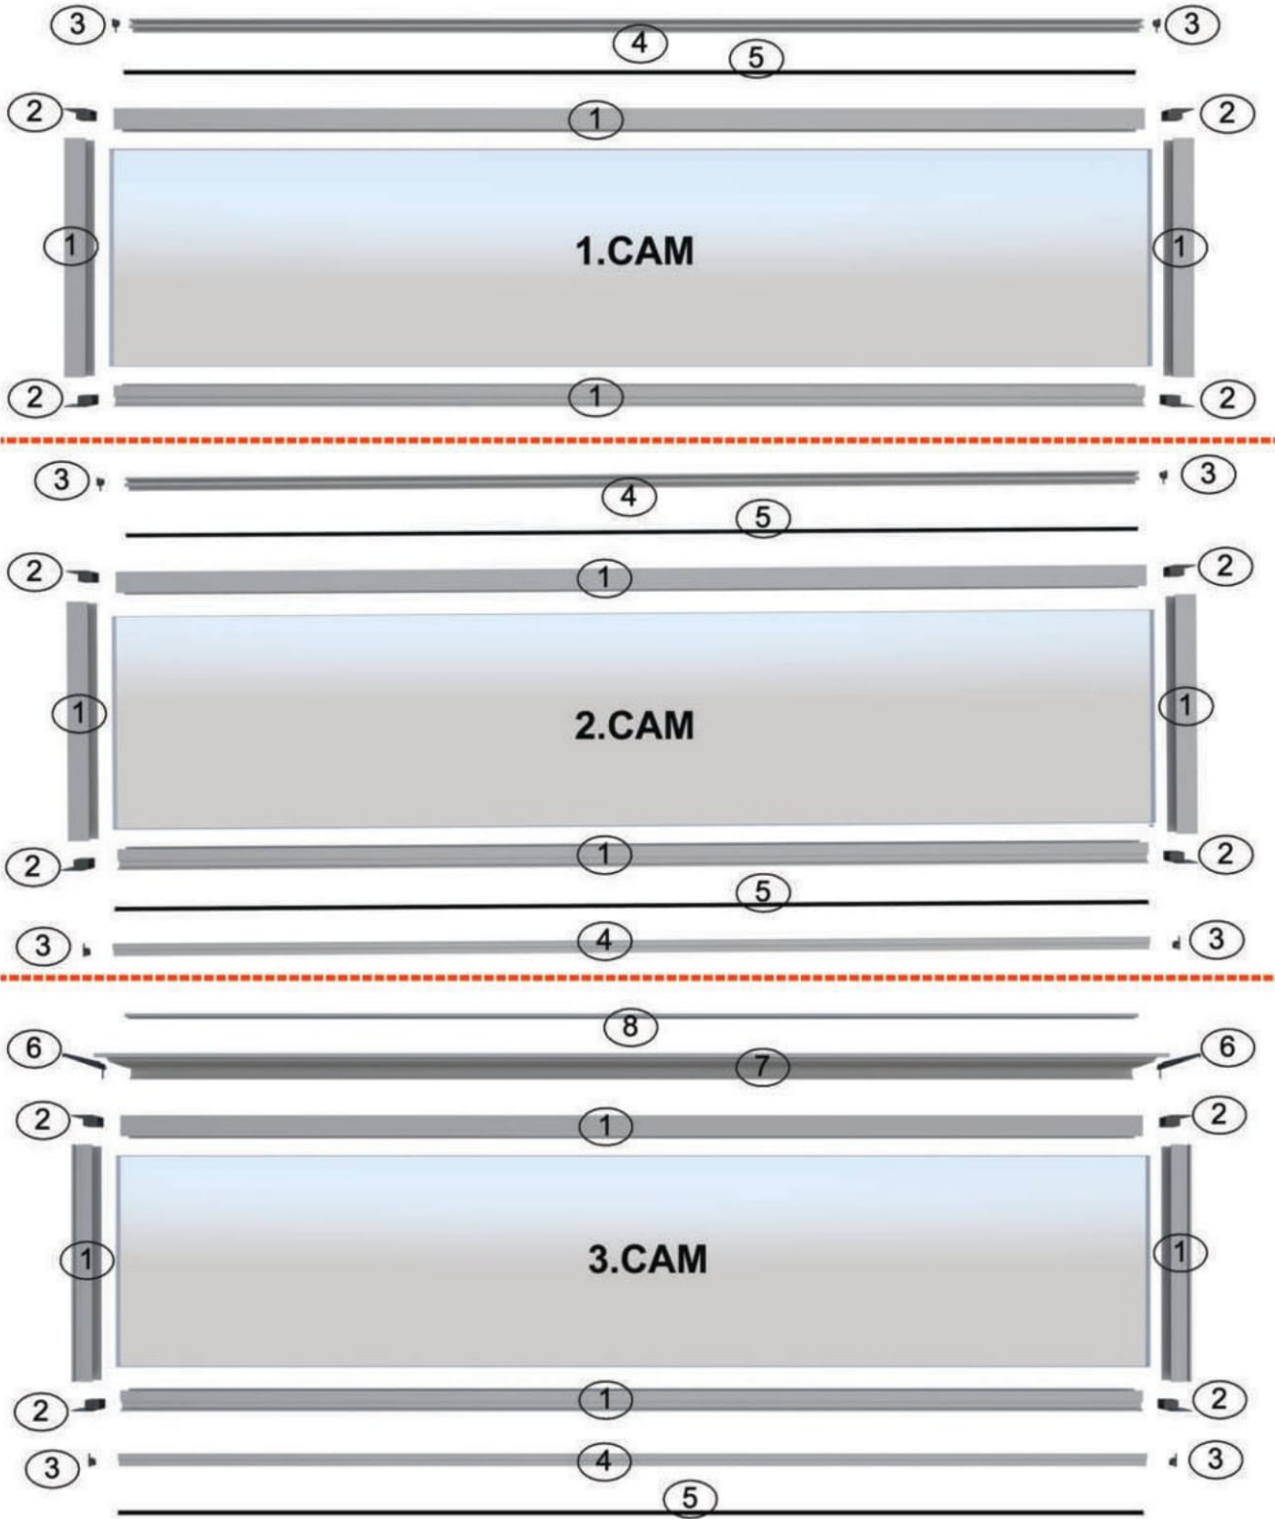

NO	ÜRÜN ADI	ÜRÜN KODU
1-	8 MM VEYA ISICAMLI BAZA	GYTN-1801
2-	8 MM VEYA ISICAMLI KAPAK	GYTN-2001
3-	ÇEKME ÇİTASI KAPAĞI	GYTN-2001
4-	ÇEKME ÇİTASI	GYTN-1811
5-	PVC BALON CONTA	GYTN-2003
6-	KÜPEŞTE PROFİL KAPAĞI	GYTN-2001
7-	KÜPEŞTE PROFİLİ	GYTN-1804
8-	KÜPEŞTE ÇİTASI	GYTN-1805