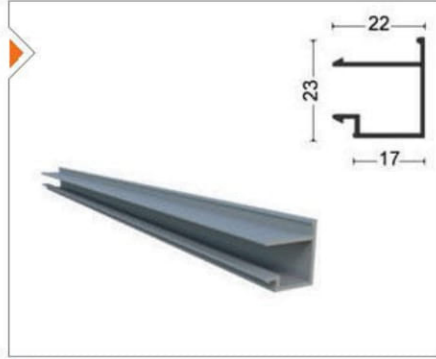

Ağırlık/Weight
1.101 kg/m

C60-1003 C-60 Etek Profili
C-60 Bottom Rail Profile

Ağırlık/Weight
1.633 kg/m

C60-1004 C-60 Kanat Adaptörü
C-60 Adapter Profile For Sash

Ağırlık/Weight
0.525 kg/m

C60-1005 C-60 Tek Cam Çıtası
C-60 Bead Profile