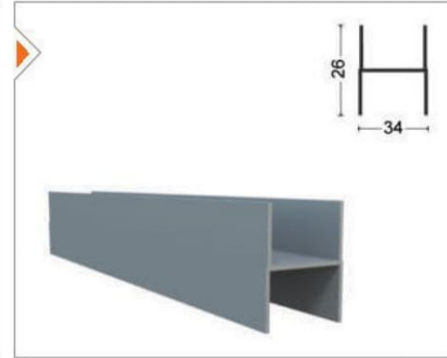

YNSRM-1009 Birleştirme Adaptörü
Joining Adapter

Ağırlık/Weight
0.301 kg/m