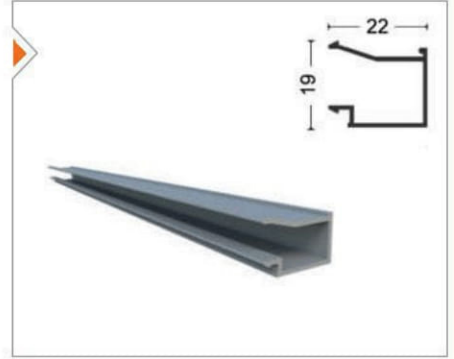

C60-1006 C-60 Isıcam Çıtası
C-60 Bead For Double Glass Profile

Ağırlık/Weight
0.287 kg/m