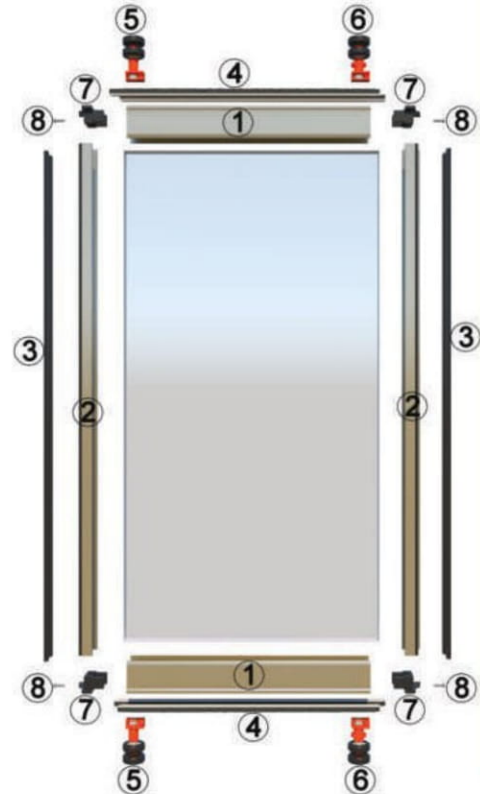

Pro Gold 31 mm Seri / Pro Gold Series 31 mm