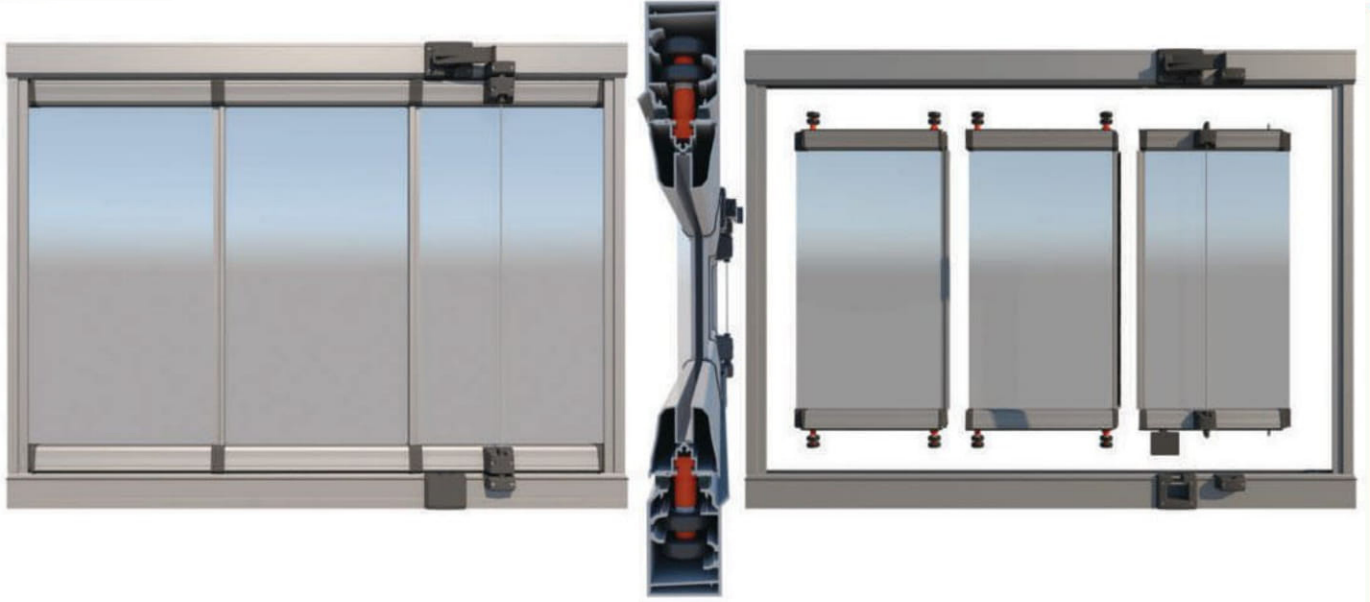

NO ÜRÜN ADI

- 1- KASA PROFİLİ
- 2- YAN KASA PROFİLİ
- 3- KIL FİTİL 67*1200
- 4- BAKLA
- 5- YAN KASA TAKOZU
- 6- ÇIKIŞ AĞZI PLASTİĞİ
- 7- KİLİT KARŞILIĞI
- 8- BOYNUZ
- 9- 3,9 * 19 VİDA
- 10- 3,9 * 25 VİDA

ÜRÜN KODU

- PRGLD-1001
- GLD-1004
- KLFTL-1005
- PRGLD-2006
- GLD-2015
- PRGLD-2008
- PRGLD-2007
- PRGLD-2010