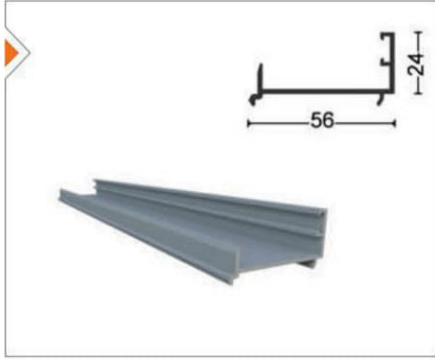

C60-1004 C-60 Kanat Adaptörü
C-60 Adapter Profile For Sash

Ağırlık/Weight
0.525 kg/m