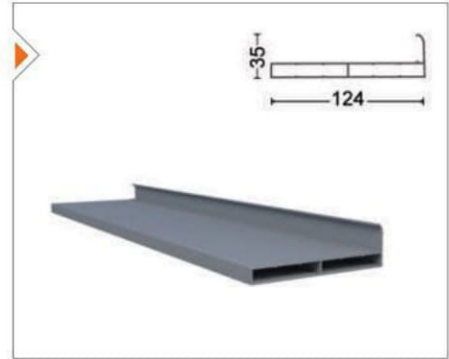

GYTN-1506 Alt Kasa Profili
Lower Frame Profile

Ağırlık/Weight
1.091 kg/m