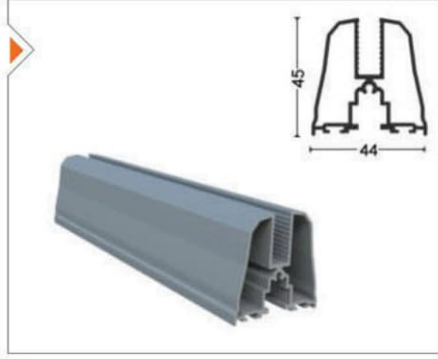

PRGLD-1002 Baza Profili Ağrlık/Weight
Aluminum Glass Profile 0.875 kg/m