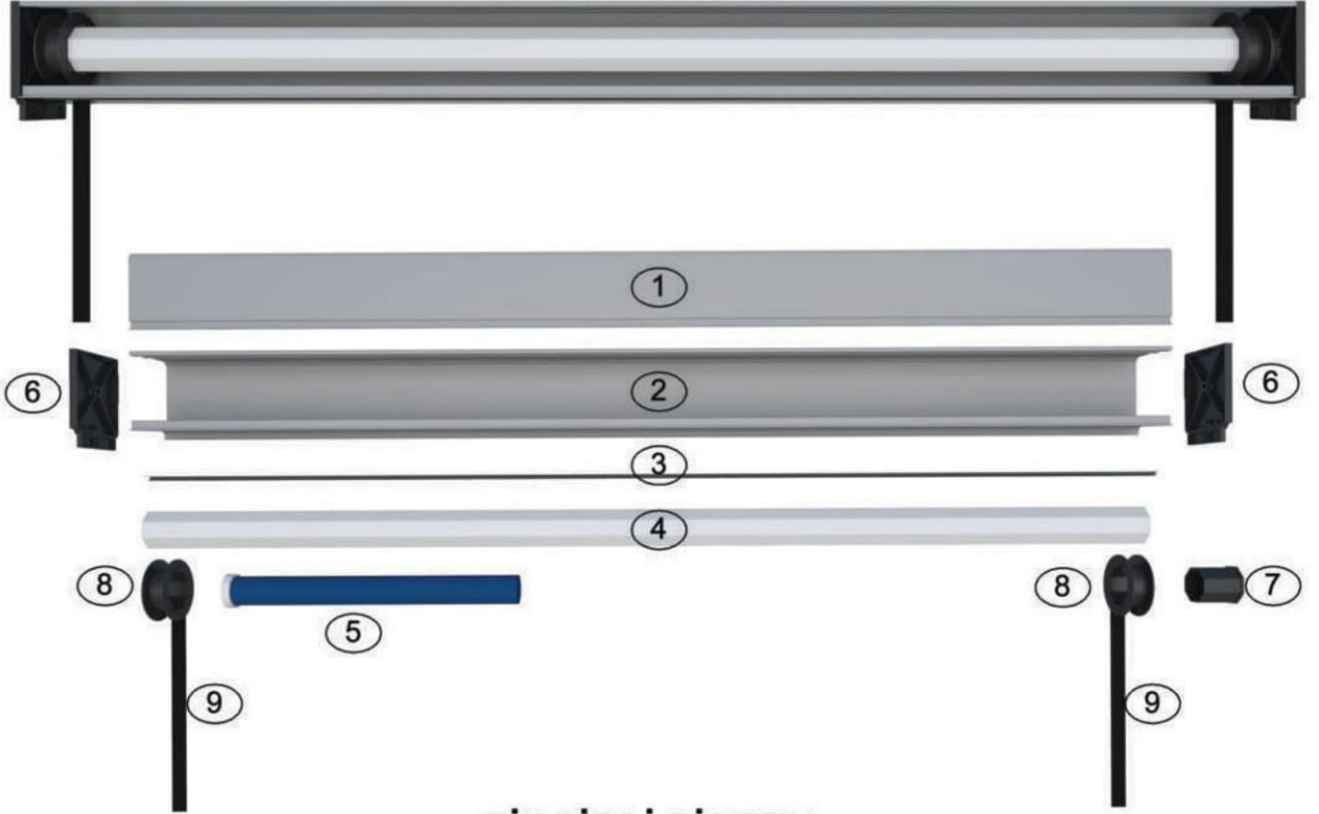

KAYIŞLI SİSTEM

ZİNCİRLİ SİSTEM