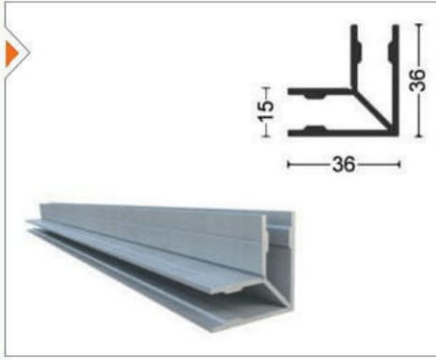

Ağırlık/Weight
0.192 kg/m

AD-1008 Aldoks Isıcam Çıtası
Aldox Bead Profile For Double Glass

Ağırlık/Weight
0.218 kg/m

AD-1010 Aldoks Etek Profil
Aldox Bottom Roll Profile

Ağırlık/Weight
1.323 kg/m

AD-1809 Dar Çavuş Bağlantısı
Aldox Narrow Sergeant Profile