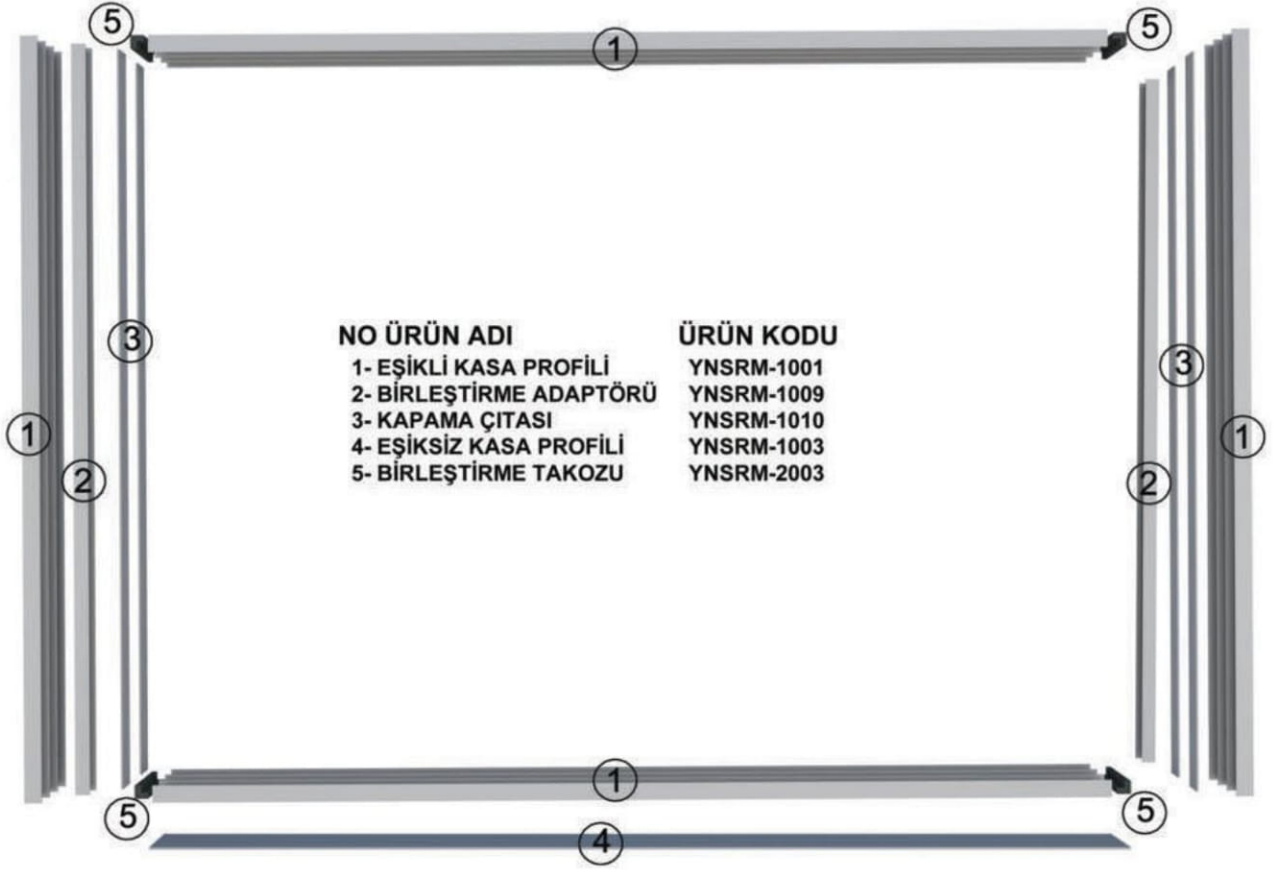

NO ÜRÜN ADI

- 1- EŞİKLİ KASA PROFİLİ
- 2- BİRLEŞTİRME ADAPTÖRÜ
- 3- KAPAMA ÇİTASI
- 4- EŞİKSİZ KASA PROFİLİ
- 5- BİRLEŞTİRME TAKOZU

ÜRÜN KODU

- YNSRM-1001
- YNSRM-1009
- YNSRM-1010
- YNSRM-1003
- YNSRM-2003