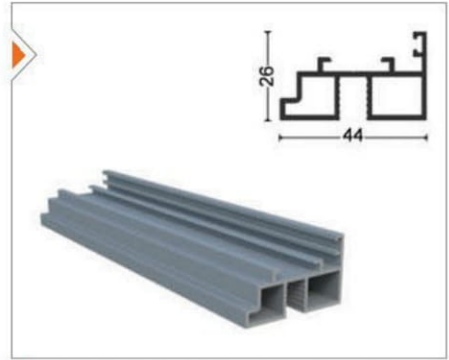

PRGLD-1001 Oluklu Kasa Profili Ağırılık/Weight
Dropper Frame Profile 1.671 kg/m

PRGLD-1002 Baza Profili Ağırılık/Weight
Aluminum Glass Profile 0.875 kg/m

PRGLD-1003 Perdelik Ayar Profili Ağırılık/Weight
Aluminum Curtain Profile 1.622 kg/m

GLD-1004 Yan Kasa Profili Ağırılık/Weight
Aluminum Side Profile 0.412 kg/m

PRGLD-1005 Kollu Fitol Contalı Ağırılık/Weight
Esp. Handle Alm. Seal (With Pvc Seal) 0.719 kg/m

PRGLD-1006 Kollu Fitol Karşılığı Contalı Ağırılık/Weight
Esp. Handle Opposite Alm. Seal (With Pvc Seal) 0.609 kg/m