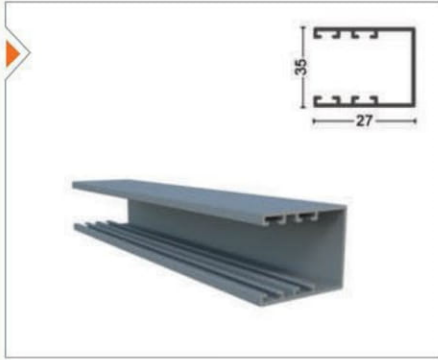

SRM-1007 "U" Profili
"U" Profile

Ağırlık/Weight
0.395 kg/m