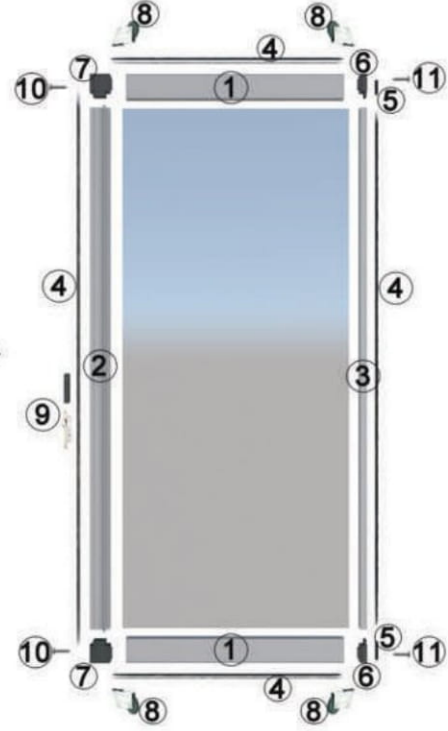

NO ÜRÜN ADI

- 1- BAZA PROFİLİ
- 2- BİTİM PROFİLİ
- 3- ÇEKME PROFİLİ
- 4- KİL FİTİL 51*600
- 5- KİL FİTİL 67*1500
- 6- DÜZ ORTA KAPAK
- 7- BİTİM KAPAK
- 8- EŞİKSİZ TEKER
- 9- HAVUZ / HOROZ KİLİT
- 10- 3,9 * 45 VİDA
- 11- 3,9 * 32 VİDA

ÜRÜN KODU

1. YNSRM-1005
   YNSRM-1006
   YNSRM-1007
   KLFTL-1008
   KLFTL-1006
   YNSRM-2001
   YNSRM-2002
   SRM-2003
   YNSRM-2005 / YNSRM-2004

NO ÜRÜN ADI

- 1- BAZA PROFİLİ
- 2- BİTİM PROFİLİ
- 3- ÇEKME PROFİLİ
- 4- KİL FİTİL 51*600
- 5- KİL FİTİL 67*1500
- 6- DÜZ ORTA KAPAK
- 7- BİTİM KAPAK
- 8- EŞİKSİZ TEKER
- 9- HAVUZ / HOROZ KİLİT
- 10- 3,9 * 45 VİDA
- 11- 3,9 * 32 VİDA

ÜRÜN KODU

1. YNSRM-1005
   YNSRM-1006
   YNSRM-1007
   KLFTL-1008
   KLFTL-1006
   YNSRM-2001
   YNSRM-2002
   SRM-2003
   YNSRM-2005 / YNSRM-2004

NO ÜRÜN ADI

- 1- BAZA PROFİLİ
- 2- ÇEKME PROFİLİ
- 3- KİL FİTİL 51*600
- 4- KİL FİTİL 67*1500
- 5- DÜZ ORTA KAPAK
- 6- EŞİKSİZ TEKER
- 7- 3,9 * 32 VİDA

ÜRÜN KODU

1. YNSRM-1005
   YNSRM-1007
   KLFTL-1008
   KLFTL-1006
   YNSRM-2001
   SRM-2003