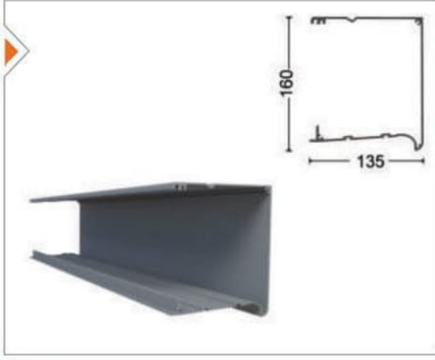

GYTN-1501 Üst Kutu Profili
Upper Box Profile

Ağırlık/Weight
2.895 kg/m