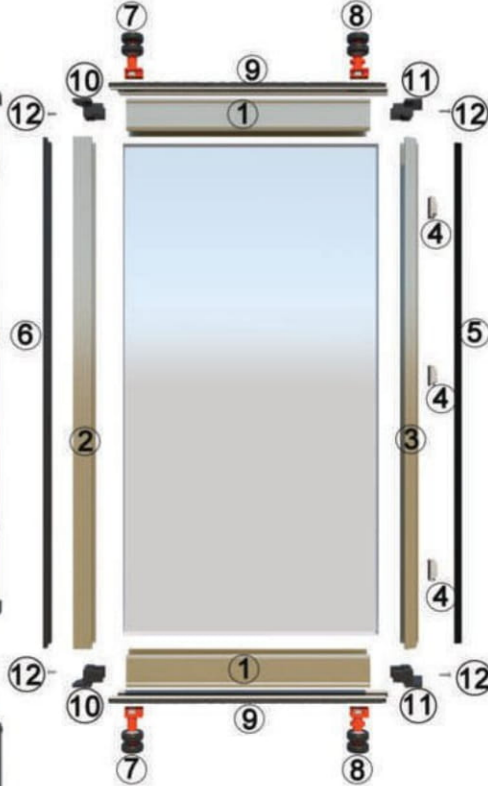

YRDMCAKS-1027 Ayarlı Tij Pimi
Hinge Of Push Rod

YRDMCAKS-1026 Ayarlı Tij Karşılığı
Opposite Part Of Push Rod

KLFTL-1005 67x1200 Kıl Fitol
Brush Seal 67x1200

NO ÜRÜN ADI ÜRÜN KODU

1- BAZA PROFİLİ	ISICM31-1001
2- KÜÇÜK h FİTİL CONTALI	ISICM31-1010
3- KOLLU FİTİL	ISICM31-1011
4- TİJ PROFİLİ	ISICM31-1013
5- AYARLI TİJ PİMİ	YRDMCAKS-1027
6- PVC İNCE CONTA	YRDMCAKS-1020
7- PVC KALIN CONTA	YRDMCAKS-1019
8- İSPANYOLET KOL	YRDMCAKS-1029
9- ALT PİM	GLD-2005
10- ÜST PİM	GLD-2006
11- ÇIKIŞ YOLU KAPAĞI	PRGLD-2009
12- ARA KAPAK	ISICM31-2006
13- KANAT KAPAĞI	ISICM31-2005
14- 3,9 * 32 VİDA	