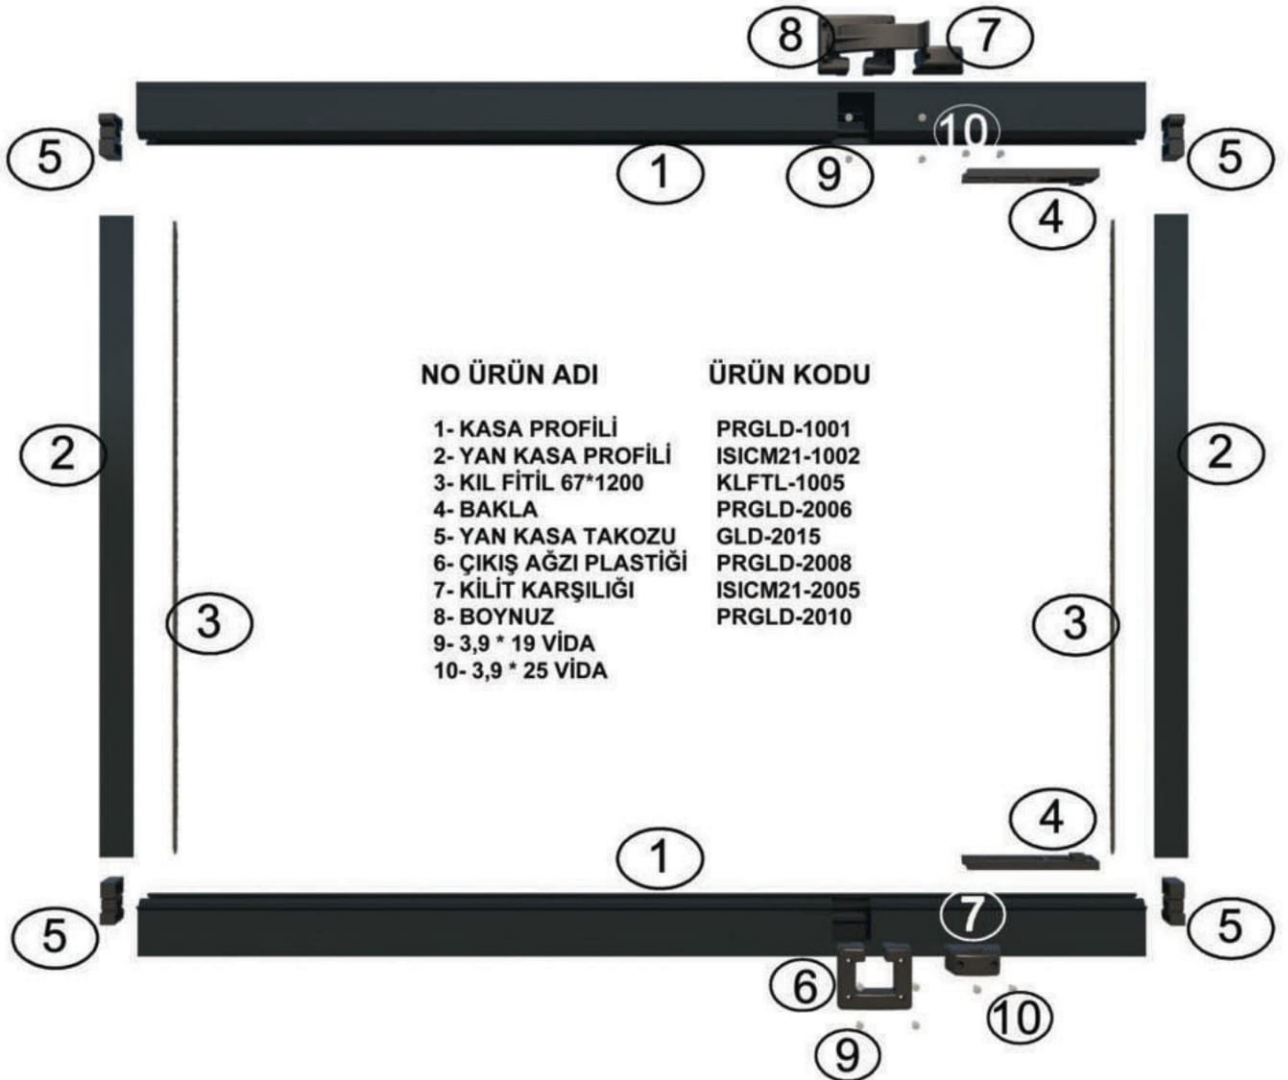

GLD-2116 Gri İp Zincir
Bead Rope-Gray

KLFTL-1001 48x800 Kıl Fitol
Brush Seal 48x800

KLFTL-1005 67x1200 Kıl Fitol
Brush Seal 67x1200

NO ÜRÜN ADI ÜRÜN KODU

1- KASA PROFİLİ	PRGLD-1001
2- YAN KASA PROFİLİ	ISICM21-1002
3- KİL FİTİL 67*1200	KLFTL-1005
4- BAKLA	PRGLD-2006
5- YAN KASA TAKOZU	GLD-2015
6- ÇIKIŞ AĞZI PLASTİĞİ	PRGLD-2008
7- KİLİT KARŞILIĞI	ISICM21-2005
8- BOYNUZ	PRGLD-2010
9- 3,9 * 19 VİDA	
10- 3,9 * 25 VİDA	