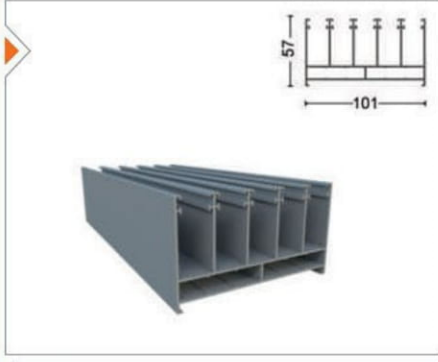

SRM-1001 Üst Kasa Profili
Upper Frame Profile

Ağırlık/Weight
2.038 kg/m