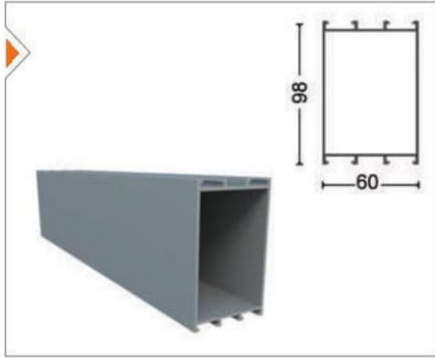

Ağırlık/Weight
0.226 kg/m

C60-1006 C-60 Isıcam Çıtası
C-60 Bead For Double Glass Profile

Ağırlık/Weight
0.287 kg/m

C60-1007 C-60 Geniş Kasa Profili
C-60 Wide Frame Profile

Ağırlık/Weight
1.437 kg/m

RENKLER
COLORS