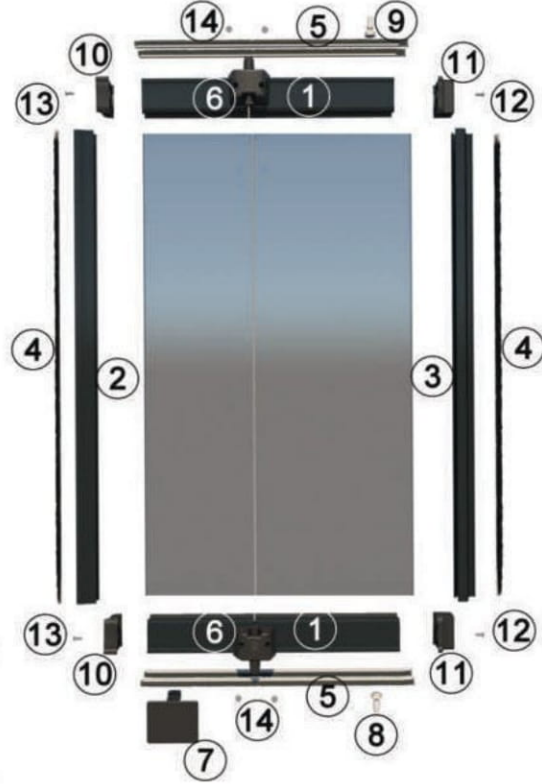

NO ÜRÜN ADI

- 1- BAZA PROFİLİ
- 2- DÜZ TEKER
- 3- T TEKER
- 4- BÜYÜK H FİTİL
- 5- KÜÇÜK H FİTİL
- 6- KİL FİTİL 67*600
- 7- KİL FİTİL 67*1000
- 8- ARA KAPAK
- 9- 3,9 * 19 VİDA

ÜRÜN KODU

1. ISICM21-1001
   PRGLD-2002 / PRGLD-204
   PRGLD-2001 / PRGLD-2003
   ISICM21-1005
   ISICM21-1004
   KLFTL-1002
   KLFTL-1004
   ISICM21-2001