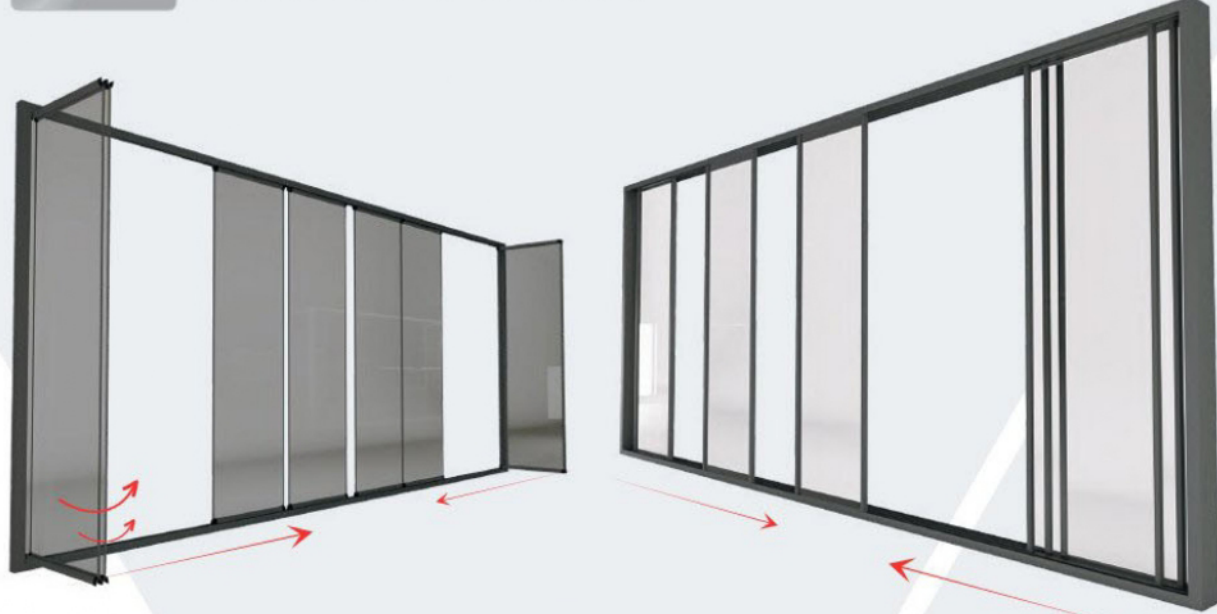

SÜRME & KATLANIR

CAM

SÜRME & KATLANIR CAM:

Giriş çıkışlara engel olmadan hem pencere hem de kapı olarak kullanılabilen sürme ve katlanır cam balkon işlevliliği ve şıklığı bir arada sunar.

- -Tüm RAL renkleri mevcut
- -Hızlı teslimat
- -3 yıl garanti

CAM TİPLERİ

8 mm Temperli
4 mm + 12 mm boşluk + 4 mm Temperli