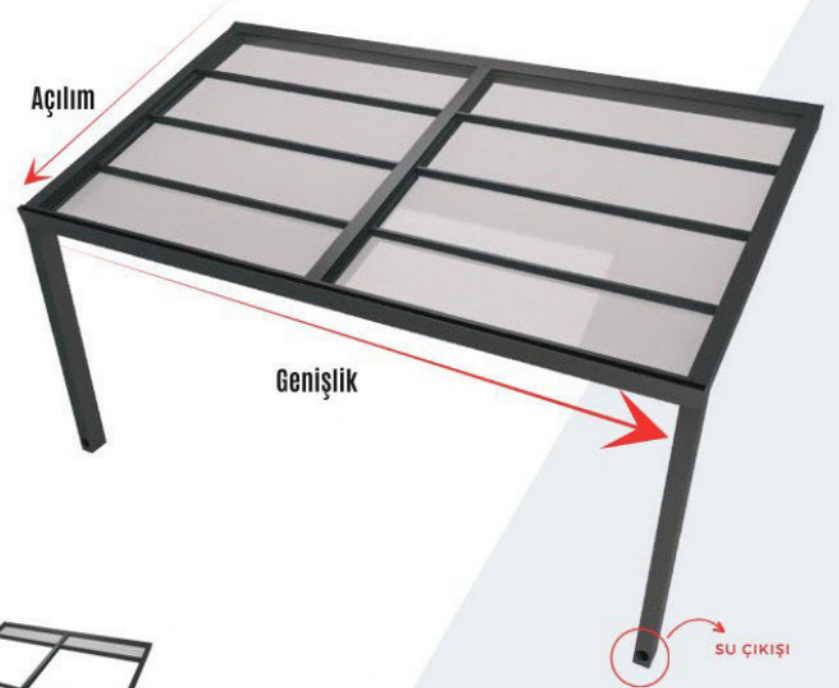

OTOMATİK CAM

TAVAN

elit Metal
Sistemleri

Gölgelendirme Sistemleri

OTOMATİK CAM TAVAN:

Elit Otomatik Cam Tavan, temperli ve ısı yalıtımlı camları sayesinde hem ticari hem de bireysel alanlar için uygundur. Bu çatı sistemi enerji tasarrufu sağlarken iyi bir ısı yalıtımı da sunar. Her türlü hava koşuluna uyum sağlayabilen Otomatik Cam Tavan, temperli cam kullanımı sayesinde %100 güvenli kullanım sunmaktadır. İster kapalı ister açık konumda mekanlarınızın gökyüzü ile birleşmesini sağlayarak estetik ve konforu bir araya getirir.

- -Tüm RAL renkleri mevcut
- -Farklı motor seçenekleri
- -Hızlı teslimat
- -3 yıl garanti

CAM TİPLERİ

4 mm + 16 mm Boşluk + 4 mm Temperli
Isı yalıtımlı cam kullanılmaktadır.